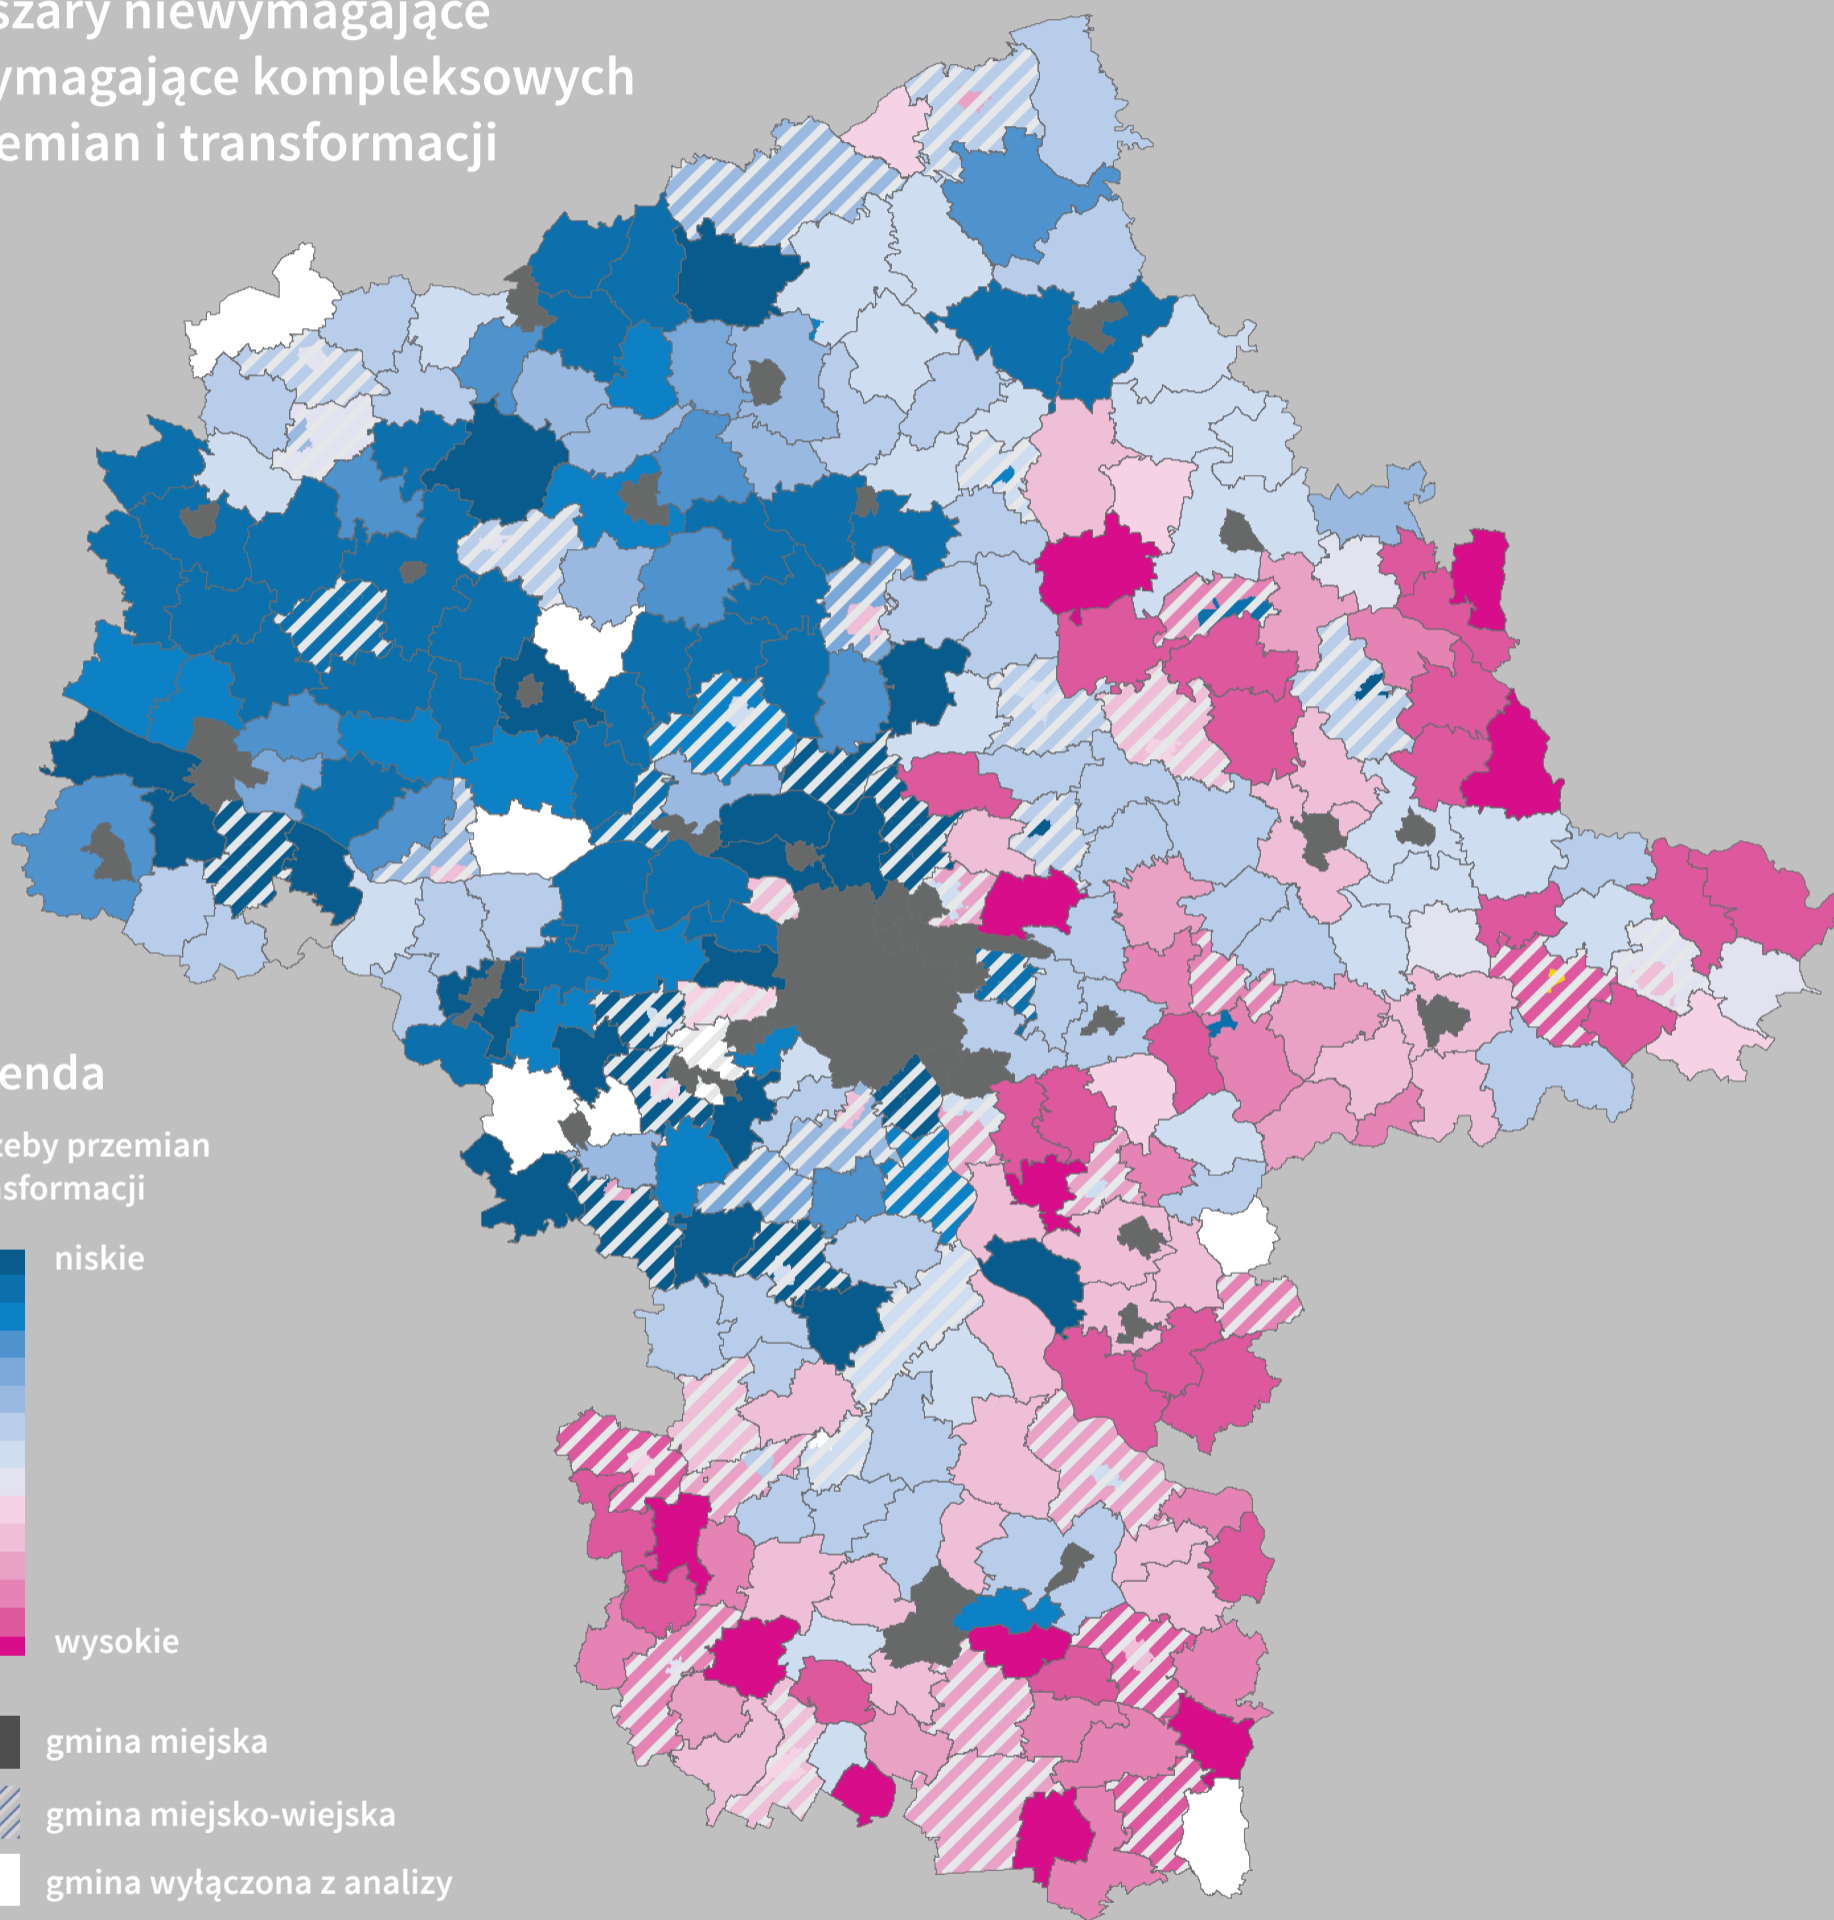

Wdrażanie koncepcji **Smart Villages** w województwie mazowieckim

Obszary niewymagające
i wymagające kompleksowych
przemian i transformacji

Legenda

potrzeby przemian
i transformacji

niskie

wysokie

gmina miejska

gmina miejsko-wiejska

gmina wyłączone z analizy

Mazowsze.
serce Polski

geodezja.mazovia.pl

Politechnika
Warszawska

UKSW
UNIWERSYTET KARDYNAŁA
STEFANA WYSZYŃSKIEGO
W WARSZAWIE

IUNG
Instytut Uprawy
Nawożenia i Gleboznawstwa
Państwowy Instytut Badawczy